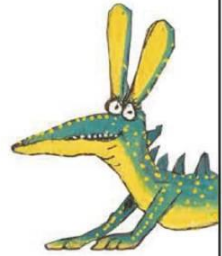

VALERIE THOMAS E KOR KY PAUL

Mimi e Rogério

LANTERNA DE ANO NOVO CHINÊS

A Mimi e o Rogério estão numa FESTA de Ano Novo chinês! A magia da Mimi traz BRILHO e ESPETÁCULO para esta ocasião, mas quando o Rogério DESAPARECE, pouco antes do FOGO-DE-ARTIFÍCIO, onde poderá estar?