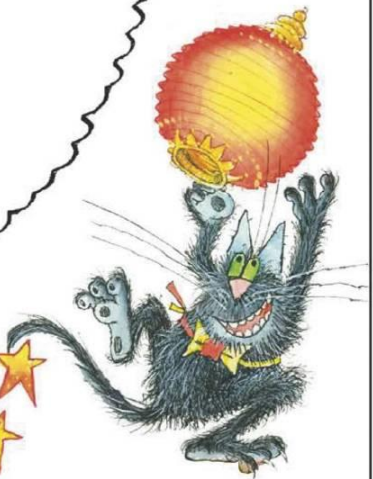

VALERIE THOMAS E KOR KY PAUL

Mimi e Rogério

LANTERNA DE ANO NOVO CHINÊS

A Mimi e o Rogério estão numa FESTA de Ano Novo chinês! A magia da Mimi traz BRILHO e ESPETÁCULO para esta ocasião, mas quando o Rogério DESAPARECE, pouco antes do FOGO-DE-ARTIFÍCIO, onde poderá estar?